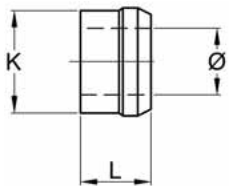

### ÇELİK / BOMBE KAFA - STEEL / DOME HEAD

| ÜRÜN NO<br>PART NO |  mm |  [mm] | D    | F    | A    | B    | C   | E    |
|--------------------|--|--|------|------|------|------|-----|------|
| C6LB-R6-2G         | 1,6 - 4,8  | 5,2  | 10,0 | 1,6  | 4,95 | 10,0 | 3,2 | 34,9 |
| C6LB-R6-3G         | 3,2 - 6,4  |  | 11,6 | 3,2  |      |      |     | 36,5 |
| C6LB-R6-4G         | 4,8 - 7,9  |  | 13,2 | 4,8  |      |      |     | 38,1 |
| C6LB-R8-2G         | 1,6 - 4,8  | 6,7  | 12,3 | 1,6  | 6,58 | 13,3 | 3,9 | 38,1 |
| C6LB-R8-3G         | 3,2 - 6,4  |  | 13,9 | 3,2  |      |      |     | 39,7 |
| C6LB-R8-4G         | 4,8 - 7,9  |  | 15,5 | 4,8  |      |      |     | 41,3 |
| C6LB-R8-5G         | 6,4 - 9,5  | 8,3  | 17,1 | 6,4  | 8,18 | 16,7 | 5,1 | 42,9 |
| C6LB-R8-6G         | 7,9 - 11,1   |  | 18,7 | 7,9  |      |      |     | 44,5 |
| C6LB-R8-7G         | 9,5 - 12,7   |  | 20,1 | 9,5  |      |      |     | 46,0 |
| C6LB-R8-8G         | 11,1 - 14,3  | 9,9  | 21,8 | 11,1 | 9,78 | 20,0 | 6,3 | 47,6 |
| C6LB-R10-4G        | 3,2 - 9,5  |  | 19,0 | 3,2  |      |      |     | 48,4 |
| C6LB-R10-6G        | 5,4 - 12,7   |  | 22,2 | 5,4  |      |      |     | 51,6 |
| C6LB-R10-8G        | 9,5 - 15,9   | 9,9  | 25,4 | 9,5  | 9,78 | 20,0 | 6,3 | 54,8 |
| C6LB-R12-4G        | 3,2 - 9,5  |  | 20,6 | 3,2  |      |      |     | 54,0 |
| C6LB-R12-6G        | 6,4 - 12,7   |  | 23,7 | 6,4  |      |      |     | 57,2 |

### STANDART YÜZÜK

| KOD      | Ø   | K     | L     |
|----------|-----|-------|-------|
| 2LC-R6G  | 4,8 | 7,90  | 6,30  |
| 2LC-R8G  | 6,4 | 10,39 | 8,13  |
| 2LC-R10G | 7,9 | 12,55 | 9,65  |
| 2LC-R12G | 9,5 | 12,24 | 11,68 |