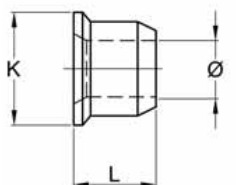

### ÇELİK / BOMBE KAFA - STEEL / DOME HEAD

| ÜRÜN NO<br>PART NO |  mm |  [mm] | D    | F    | A    | B    | C   | E    |
|--------------------|--|--|------|------|------|------|-----|------|
| C6LB-R6-2G         | 1,6 - 4,8  | 5,2  | 10,0 | 1,6  | 4,95 | 10,0 | 3,2 | 34,9 |
| C6LB-R6-3G         | 3,2 - 6,4  |  | 11,6 | 3,2  |      |      |     | 36,5 |
| C6LB-R6-4G         | 4,8 - 7,9  |  | 13,2 | 4,8  |      |      |     | 38,1 |
| C6LB-R8-2G         | 1,6 - 4,8  | 6,7  | 12,3 | 1,6  | 6,58 | 13,3 | 3,9 | 38,1 |
| C6LB-R8-3G         | 3,2 - 6,4  |  | 13,9 | 3,2  |      |      |     | 39,7 |
| C6LB-R8-4G         | 4,8 - 7,9  |  | 15,5 | 4,8  |      |      |     | 41,3 |
| C6LB-R8-5G         | 6,4 - 9,5  | 8,3  | 17,1 | 6,4  | 8,18 | 16,7 | 5,1 | 42,9 |
| C6LB-R8-6G         | 7,9 - 11,1   |  | 18,7 | 7,9  |      |      |     | 44,5 |
| C6LB-R8-7G         | 9,5 - 12,7   |  | 20,1 | 9,5  |      |      |     | 46,0 |
| C6LB-R8-8G         | 11,1 - 14,3  | 9,9  | 21,8 | 11,1 | 9,78 | 20,0 | 6,3 | 47,6 |
| C6LB-R10-4G        | 3,2 - 9,5  |  | 19,0 | 3,2  |      |      |     | 48,4 |
| C6LB-R10-6G        | 5,4 - 12,7   |  | 22,2 | 5,4  |      |      |     | 51,6 |
| C6LB-R10-8G        | 9,5 - 15,9   | 9,9  | 25,4 | 9,5  | 9,78 | 20,0 | 6,3 | 54,8 |
| C6LB-R12-4G        | 3,2 - 9,5  |  | 20,6 | 3,2  |      |      |     | 54,0 |
| C6LB-R12-6G        | 6,4 - 12,7   |  | 23,7 | 6,4  |      |      |     | 57,2 |

### STANDART YÜZÜK

| KOD      | Ø   | K     | L     |
|----------|-----|-------|-------|
| 2LC-R6G  | 4,8 | 7,90  | 6,30  |
| 2LC-R8G  | 6,4 | 10,39 | 8,13  |
| 2LC-R10G | 7,9 | 12,55 | 9,65  |
| 2LC-R12G | 9,5 | 12,24 | 11,68 |