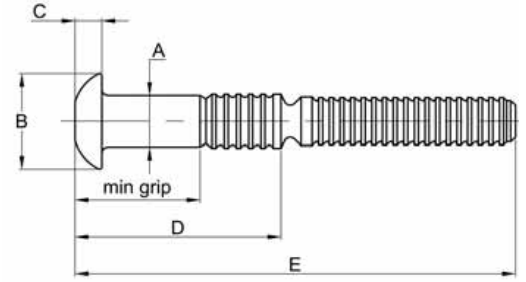

### ÇELİK / BOMBE KAFA - STEEL / DOME HEAD

| ÜRÜN NO<br>PART NO |  mm |  [mm] | D    | F    | A    | B    | C   | E    |
|--------------------|--|--|------|------|------|------|-----|------|
| C6LB-R6-2G         | 1,6 - 4,8  | 5,2  | 10,0 | 1,6  | 4,95 | 10,0 | 3,2 | 34,9 |
| C6LB-R6-3G         | 3,2 - 6,4  |  | 11,6 | 3,2  |      |      |     | 36,5 |
| C6LB-R6-4G         | 4,8 - 7,9  |  | 13,2 | 4,8  |      |      |     | 38,1 |
| C6LB-R8-2G         | 1,6 - 4,8  | 6,7  | 12,3 | 1,6  | 6,58 | 13,3 | 3,9 | 38,1 |
| C6LB-R8-3G         | 3,2 - 6,4  |  | 13,9 | 3,2  |      |      |     | 39,7 |
| C6LB-R8-4G         | 4,8 - 7,9  |  | 15,5 | 4,8  |      |      |     | 41,3 |
| C6LB-R8-5G         | 6,4 - 9,5  | 8,3  | 17,1 | 6,4  | 8,18 | 16,7 | 5,1 | 42,9 |
| C6LB-R8-6G         | 7,9 - 11,1   |  | 18,7 | 7,9  |      |      |     | 44,5 |
| C6LB-R8-7G         | 9,5 - 12,7   |  | 20,1 | 9,5  |      |      |     | 46,0 |
| C6LB-R8-8G         | 11,1 - 14,3  | 9,9  | 21,8 | 11,1 | 9,78 | 20,0 | 6,3 | 47,6 |
| C6LB-R10-4G        | 3,2 - 9,5  |  | 19,0 | 3,2  |      |      |     | 48,4 |
| C6LB-R10-6G        | 5,4 - 12,7   |  | 22,2 | 5,4  |      |      |     | 51,6 |
| C6LB-R10-8G        | 9,5 - 15,9   | 9,9  | 25,4 | 9,5  | 9,78 | 20,0 | 6,3 | 54,8 |
| C6LB-R12-4G        | 3,2 - 9,5  |  | 20,6 | 3,2  |      |      |     | 54,0 |
| C6LB-R12-6G        | 6,4 - 12,7   |  | 23,7 | 6,4  |      |      |     | 57,2 |

### STANDART YÜZÜK

| KOD      | Ø   | K     | L     |
|----------|-----|-------|-------|
| 2LC-R6G  | 4,8 | 7,90  | 6,30  |
| 2LC-R8G  | 6,4 | 10,39 | 8,13  |
| 2LC-R10G | 7,9 | 12,55 | 9,65  |
| 2LC-R12G | 9,5 | 12,24 | 11,68 |